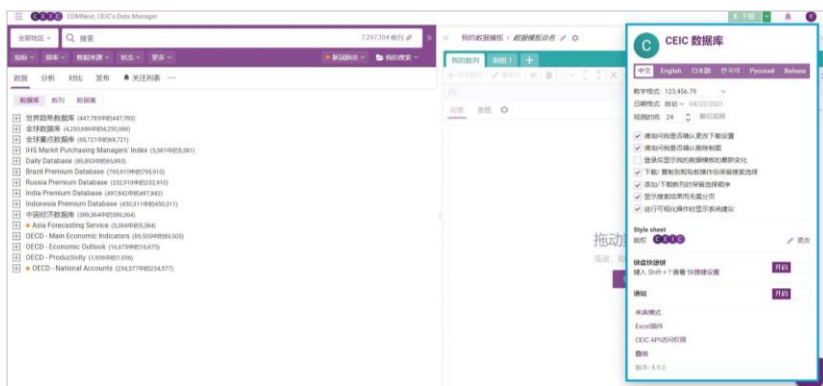

CDMNext 个人设置

一般设置：

- 成功登陆 CEIC 数据库平台 CDMNext，点击右上角用户名首字母（绿色圆圈）即可进行界面语言、个人资料等个性化设置；
- 界面语言支持：简体中文、英语、日语、韩语、俄语与印尼语；
- 键盘快捷键设置在开启时也可以使用。

CEIC 数据库登录：insights.ceicdata.com
客服电话：400 820 9570
邮箱：helpdesk@ceicdata.com