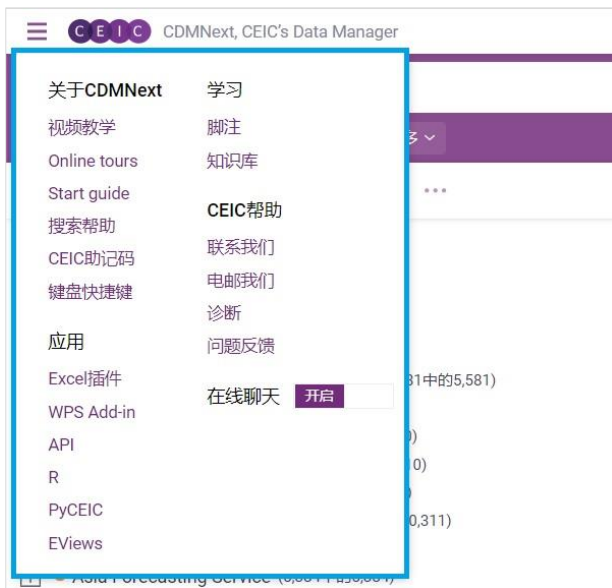

其他功能与信息

点击 CDMNext 左上角 CEIC Logo 左侧的图标，即可看到与使用相关的视频教学、搜索帮助、CEIC 助记码、键盘快捷键与 CEIC 帮助等。

通过“学习”可以查看相关数据的脚注（指标解释）。

点击“应用”下载 CDMNext Excel 插件，用户可选择 Microsoft Windows 版本和 Office 版本，下载最新 CDMNext 插件。

“在线聊天”功能开启之后，用户可在第一时间通过实时聊天功能联系 CEIC 客服专家，解决在使用过程中遇到的问题。此功能开启后， 将会悬浮在主界面中，点击即可联系 CEIC 客服。

联系我们

如果在使用数据库的过程中遇到任何问题，请以如下方式与我们联系：

- 电话：400 820 9570
- 邮件：helpdesk@ceicdata.com
- 即时通讯应用：在 CDMNext 中可以通过“在线聊天” 随时咨询所遇到的问题

CEIC 数据库登录：insights.ceicdata.com

客服电话：400 820 9570

邮箱：helpdesk@ceicdata.com